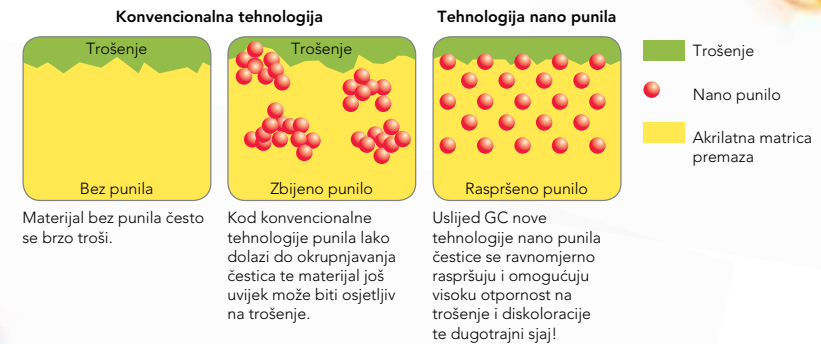

- Kompozitnih krunica i mostova
- Privremenih akrilatnih krunica i mostova
- Hibridnih keramičkih krunica
- Implantatima retiniranih proteza
- Akrilatnih trajno fiksnih mostova na implantatima
- Umjetnih zubi
- Akrilatnih proteza

Jer sve  
bolje izgleda u boji

Rad izradio majstor dentalne tehnike Christian Rothe, Njemačka

Rad izradio majstor dentalne tehnike Simone Maffei, Italija

Rad izradio majstor dentalne tehnike Nikos Bellas, Grčka

## Optiglaze Color će vas oduševiti

- Spreman za uporabu, jednostavan za rukovanje, skraćuje fazu poliranja i štedi dragocjeno vrijeme
- Izbor širokog raspona boja, za unutarnju i vanjsku karakterizaciju i postizanje savršene estetike
- Glasovita tehnologija nano punila pruža radovima visoku otpornost na trošenje, dugotrajni sjaj i visoku otpornost na diskoloracije

Optiglaze Color sadrži glasovitu GC tehnologiju nano punila, pružajući radovima visoku otpornost na trošenje za dugotrajni sjaj.

Rad izradio majstor dentalne tehnike Philippe Llobell, Francuska

Rad izradio majstor dentalne tehnike Roeland De Paepe, Belgija